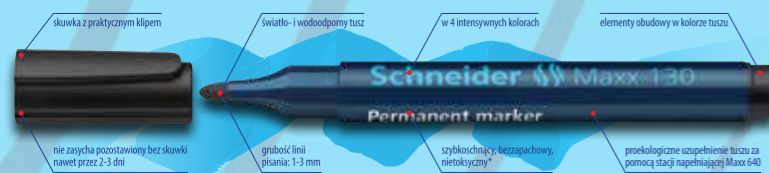

MARKERY PERMANENTNE MAXX 130 do wielu zastosowań

Kod kat.	opis	kolor
14K249A	Okrągły Maxx 130 / gr. linii 1-3 mm	czarny
14K249B	Okrągły Maxx 130 / gr. linii 1-3 mm	niebieski
14K249C	Okrągły Maxx 130 / gr. linii 1-3 mm	niebieski
14K249D	Okrągły Maxx 130 / gr. linii 1-3 mm	niebieski
14K249M	Okrągły Maxx 130 / gr. linii 1-3 mm	niebieski
14K249L	Okrągły Maxx 130 / gr. linii 1-3 mm	niebieski
14K249H	Okrągły Maxx 130 / gr. linii 1-3 mm	niebieski

10 szt.

papier szkło metal drewno

Intensywny i trwały kolor idealny do pisania na papierze, plastiku, szkłe, metalu, drewnie i wielu innych powierzchniach.

20% upustu*

przy zamówieniu opakowania zbiorczego (10 sztuk)

*tylko przy zamówieniach za pośrednictwem platformy zakupowej

Cena
2,99 PLN

NOWOŚĆ W OFERCIE KB